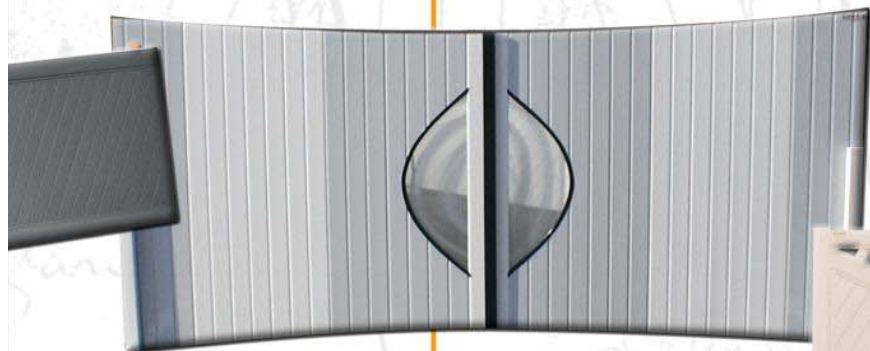

Le rêve aluminium